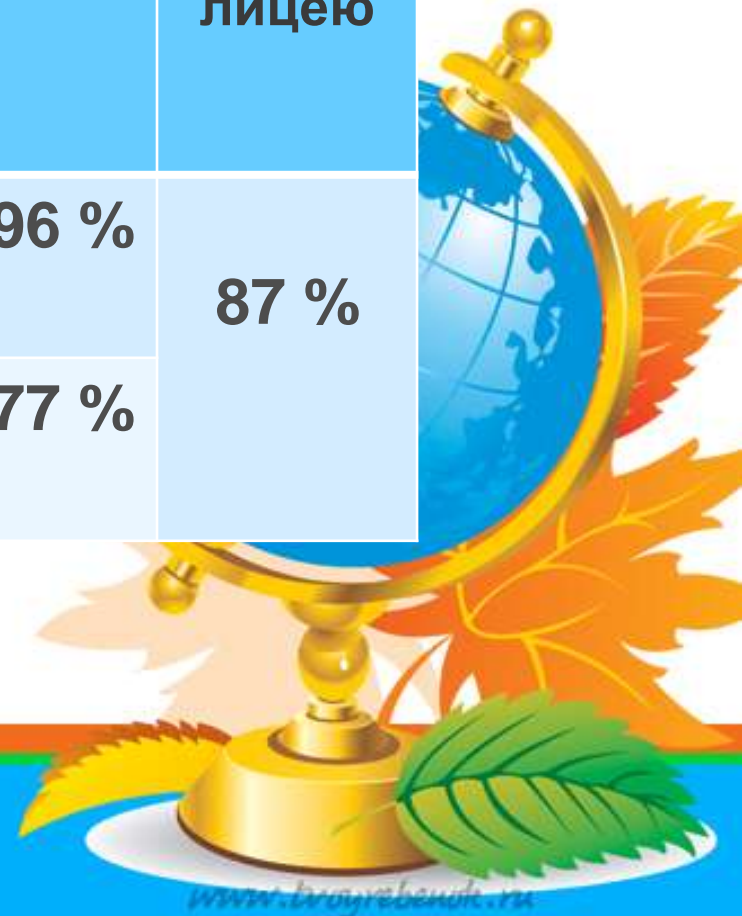

ОГЭ - 2014

Русский язык

	Кол-во учащихся	Средний тестовый балл по СП	Средняя оценка по лицу	КЗ %	КЗ % по лицу
СП №1	69	69	4,3	96 %	87 %
СП №2	38	63		77 %	

Математика

	Кол-во учащихся	Средний тестовый балл по СП	Средняя оценка по лицу	КЗ %	КЗ % по лицу
СП №1	69	50	3,65	52%	46 %
СП №2	38	43		40%	