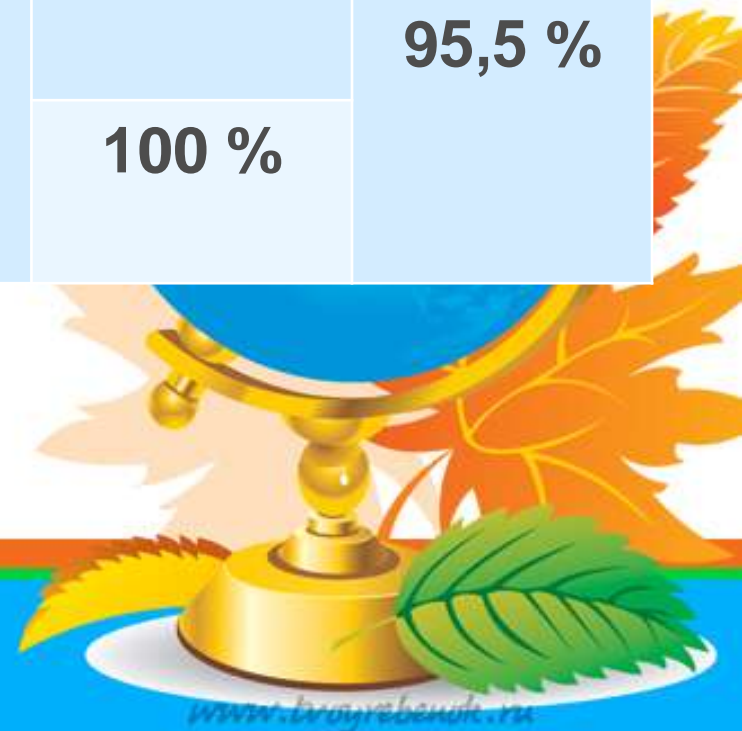

Физика

	Кол-во учащихся	Средний балл по СП	Средняя оценка по лицу	КЗ %	КЗ % по лицу
СП №1	11	31	4,58	91 %	95,5 %
СП №2	1	27		100 %