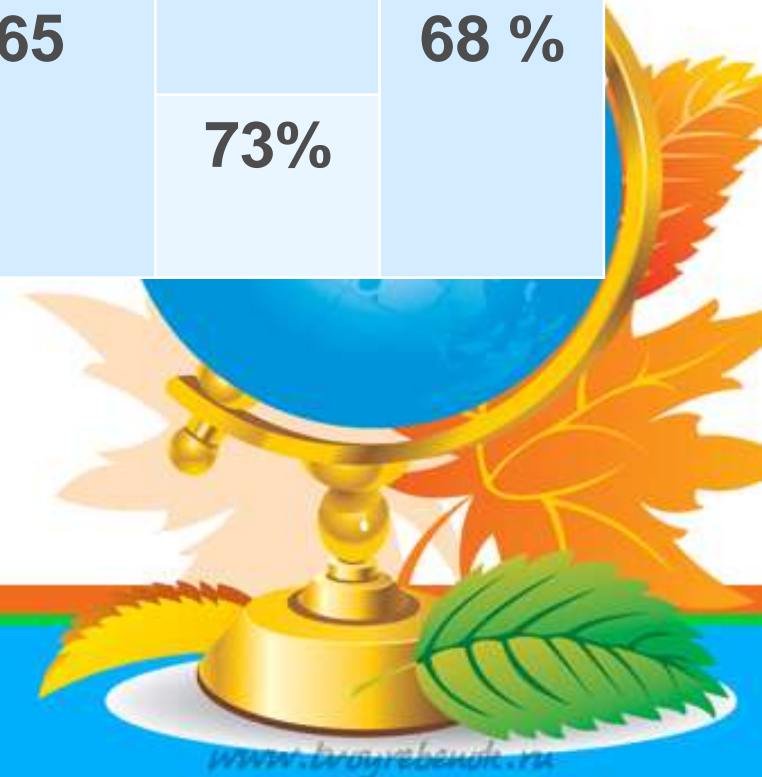

Обществознание

	Кол-во учащихся	Средний балл по СП	Средняя оценка по лицую	КЗ %	КЗ % по лицую
СП №1	8	28	3,65	63%	68 %
СП №2	11	27		73%