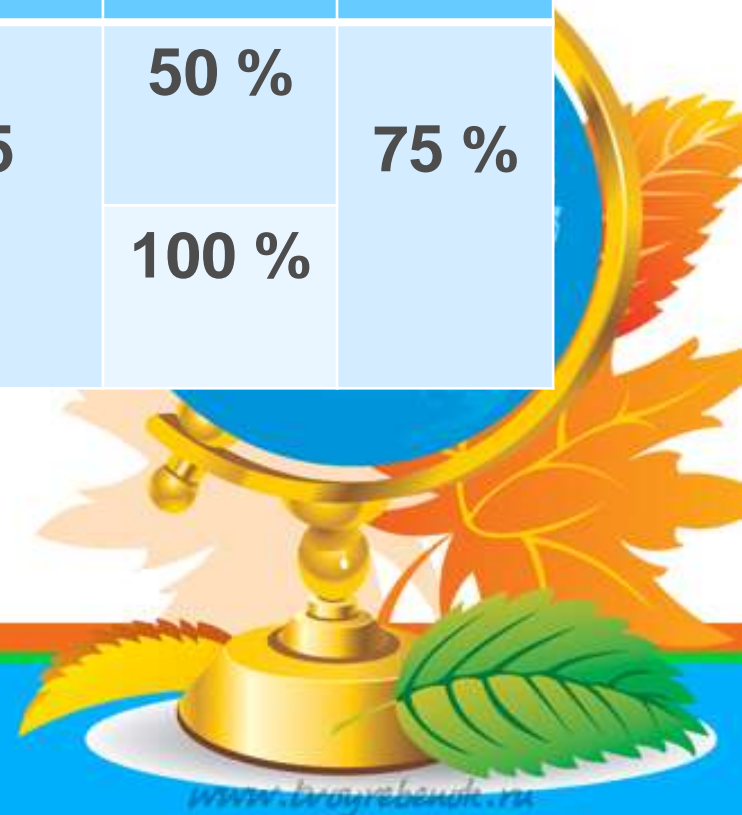

ГВЭ (Русский язык)

	Кол-во учащи хся	Средний балл по СП	Средняя оценка по лицу	КЗ %	КЗ % по лицу
СП №1	2	11	3,75	50 %	75 %
СП №2	2	13		100 %