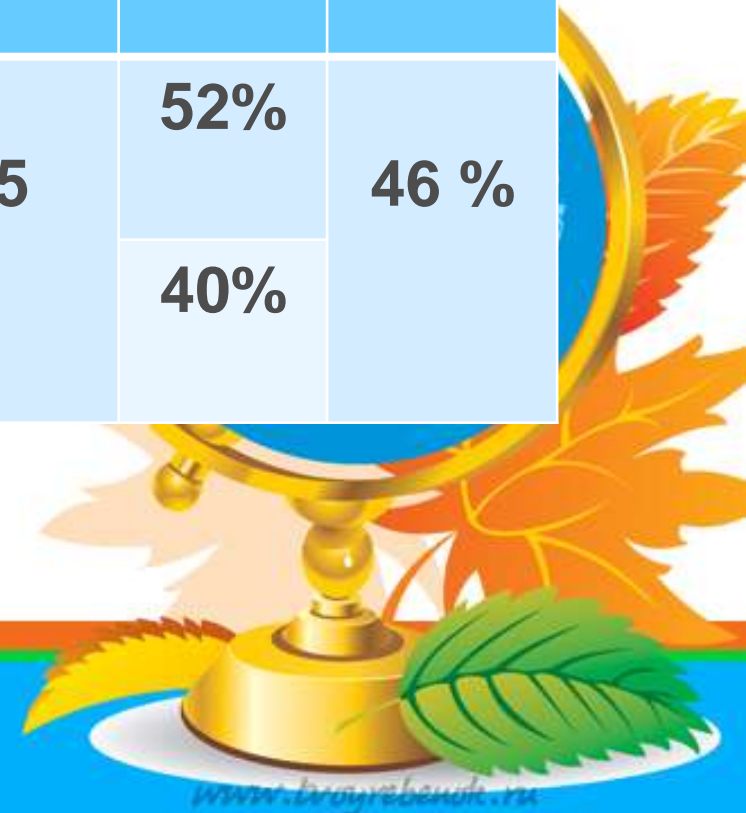

ОГЭ - 2014

Русский язык

	Кол-во учащихся	Средний тестовый балл по СП	Средняя оценка по лицу	КЗ %	КЗ % по лицу
СП №1	69	69	4,3	96 %	87 %
СП №2	38	63		77 %	

Математика

	Кол-во учащихся	Средний тестовый балл по СП	Средняя оценка по лицу	КЗ %	КЗ % по лицу
СП №1	69	50	3,65	52%	46 %
СП №2	38	43		40%	