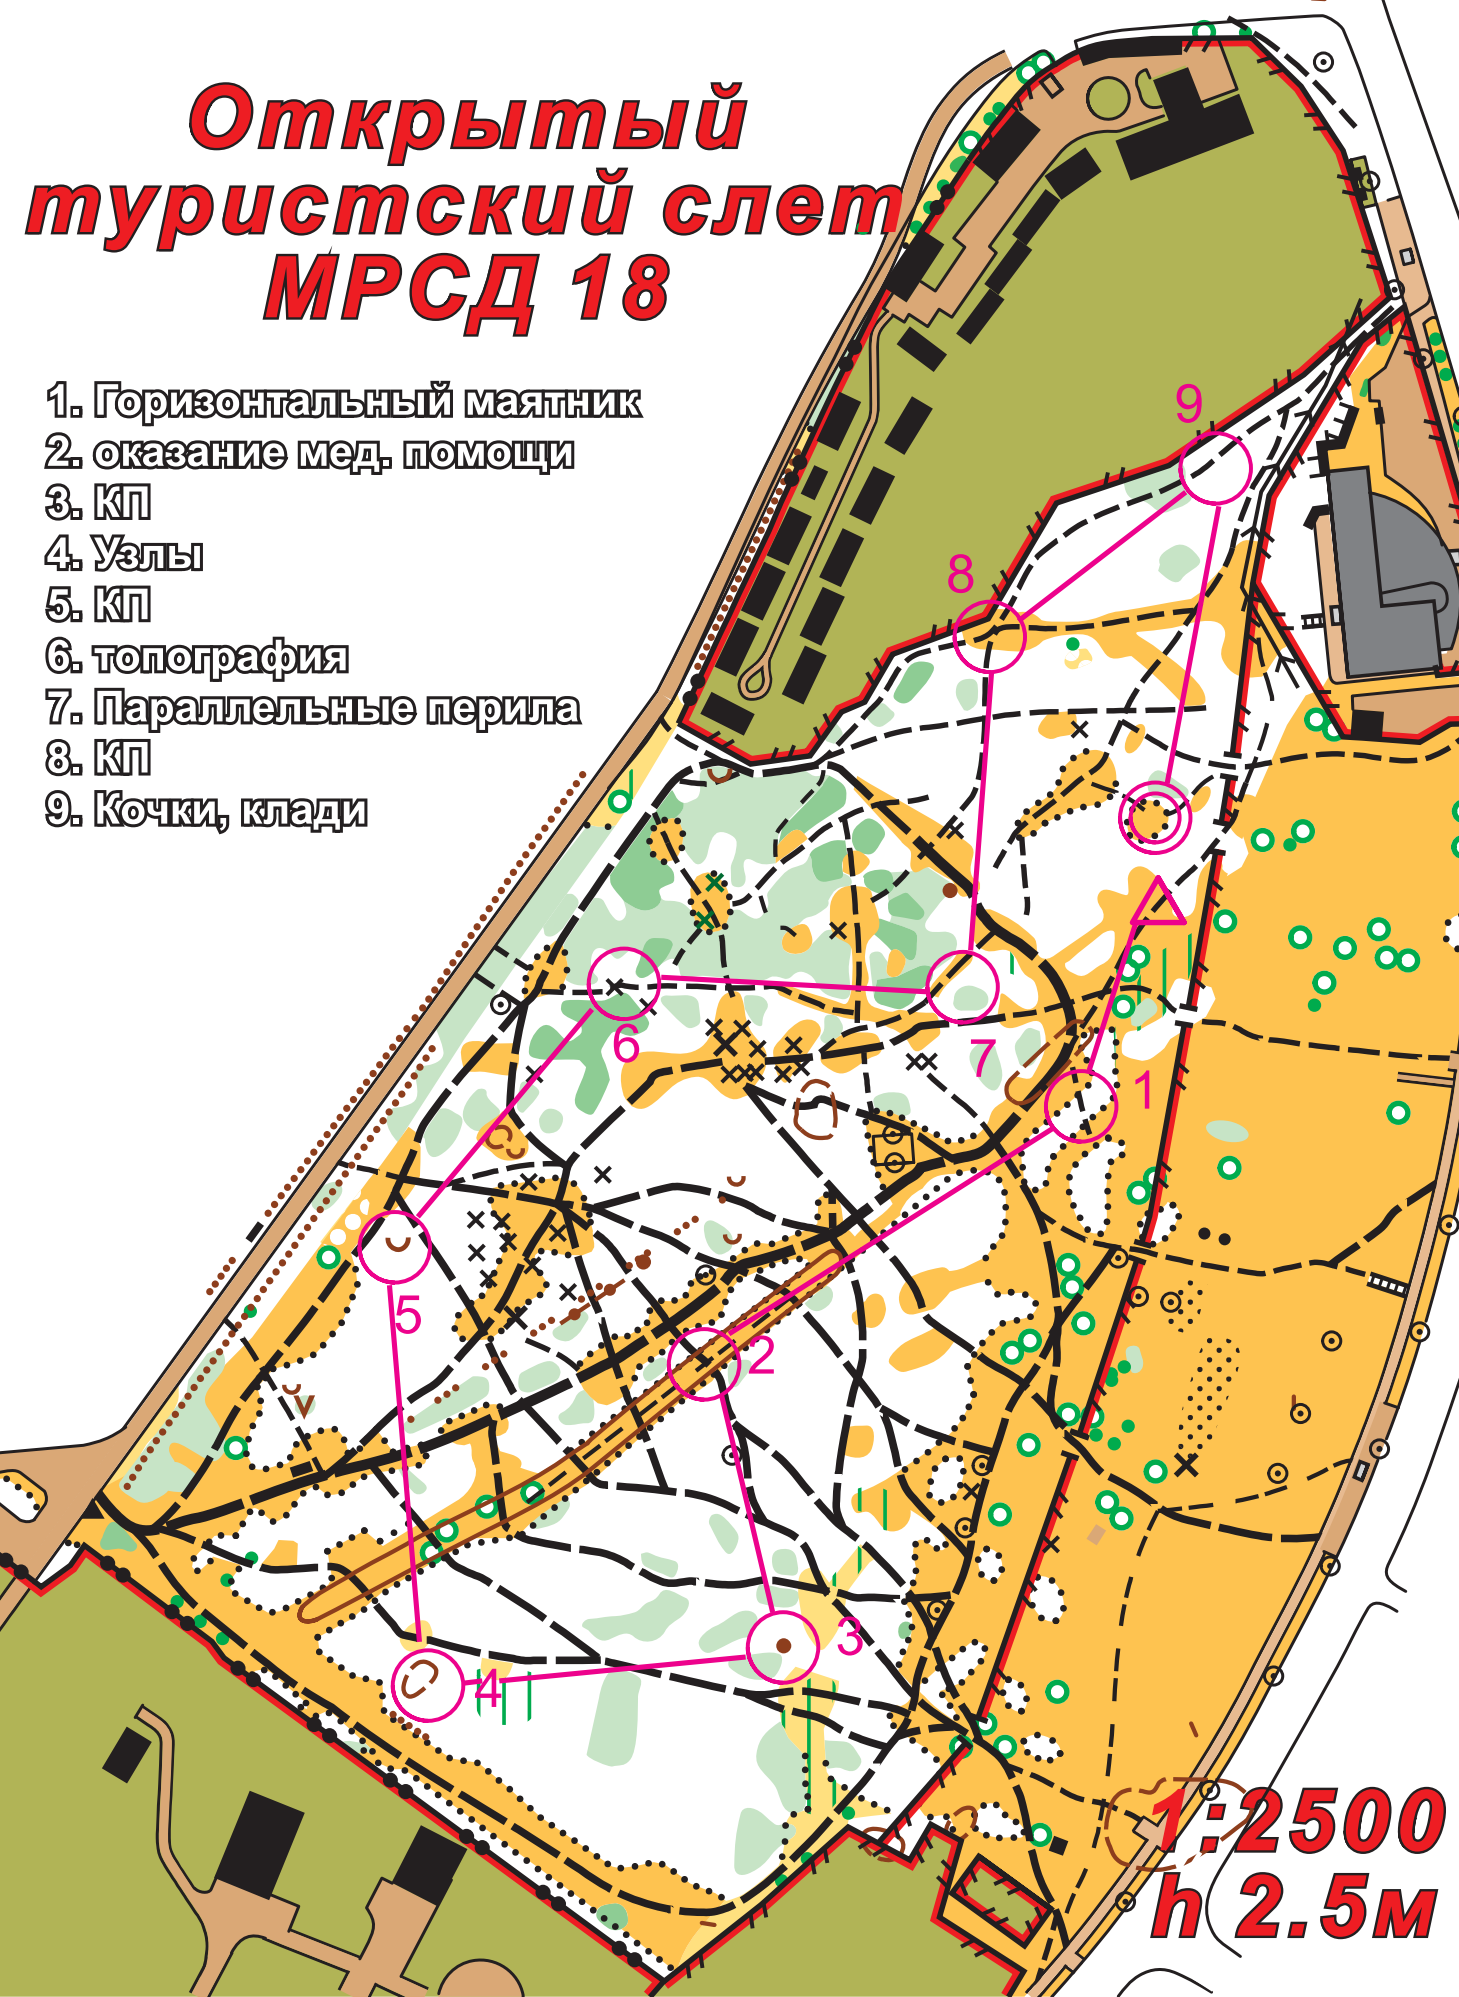

Открытый туристский слет МРСД 18

- 1. Горизонтальный маятник
- 2. оказание мед. помощи
- 3. КП
- 4. Узлы
- 5. КП
- 6. топография
- 7. Параллельные перила
- 8. КП
- 9. Кочки, кледи

1:2500
h 2.5m